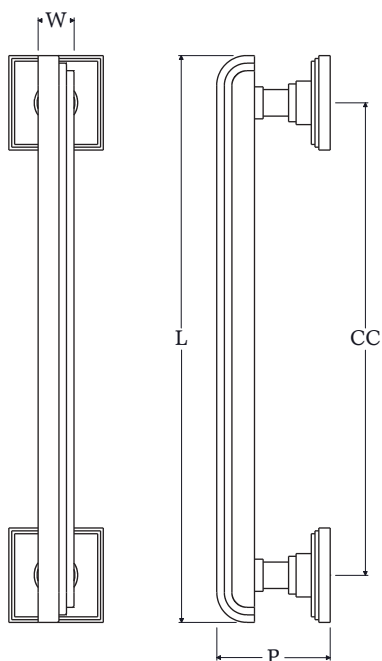

LUXE ATELIER

MILANO

Maniglione su Rosette Serie Art Deco 01
Art Deco Series 01 Pull Handle on Roses

Dimensioni
Dimensions

	L	CC	P	W
XS	200	150	60	20
S	250	200	60	20
M	300	250	60	20
L	350	300	60	20
XL	400	350	60	20

Dimensioni in millimetri
Dimensions given in millimeters

Fornito con ferri quadro dummy.
Disponibile in tutte le finiture standard.
Dimensioni e finiture su misura disponibili su richiesta.
*Regularly furnished with dummy spindles. Additional sizes available by special order.
Available in standard and custom finishes.*